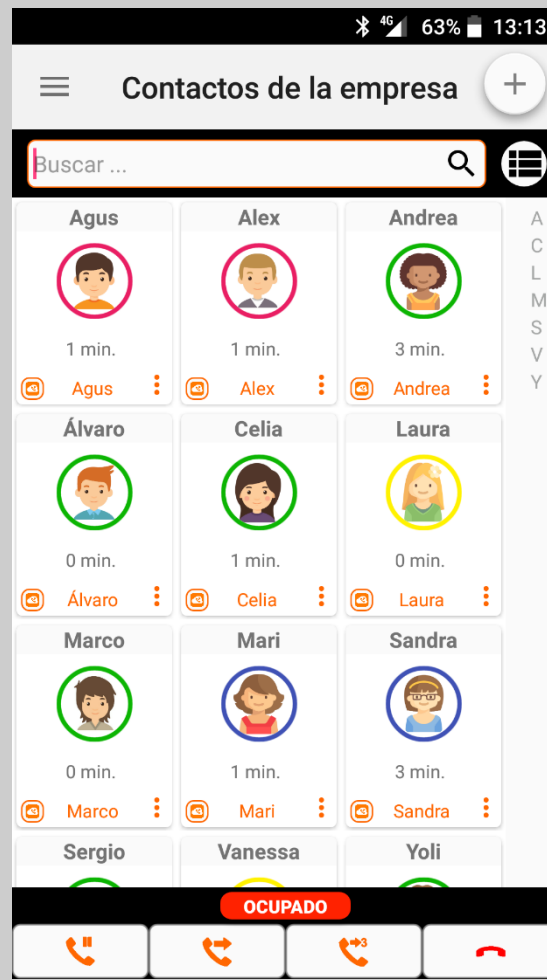

Total Movilidad

Funciones de Operadora en Android

Agilidad Gestión

Estado de línea en tiempo real

Función Directorio

Agenda siempre actualizada

Sencillez

Toda la empresa a un solo clic